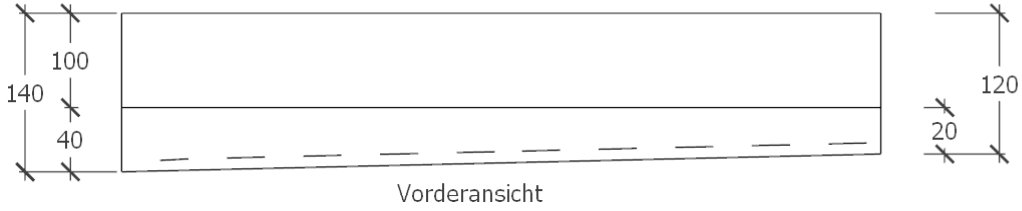

Duschrinne mit Gefälle auf 6m Länge und Gefälle von hinten nach vorne

Seitenansicht

Vorderansicht

Gefälle von rechts nach links