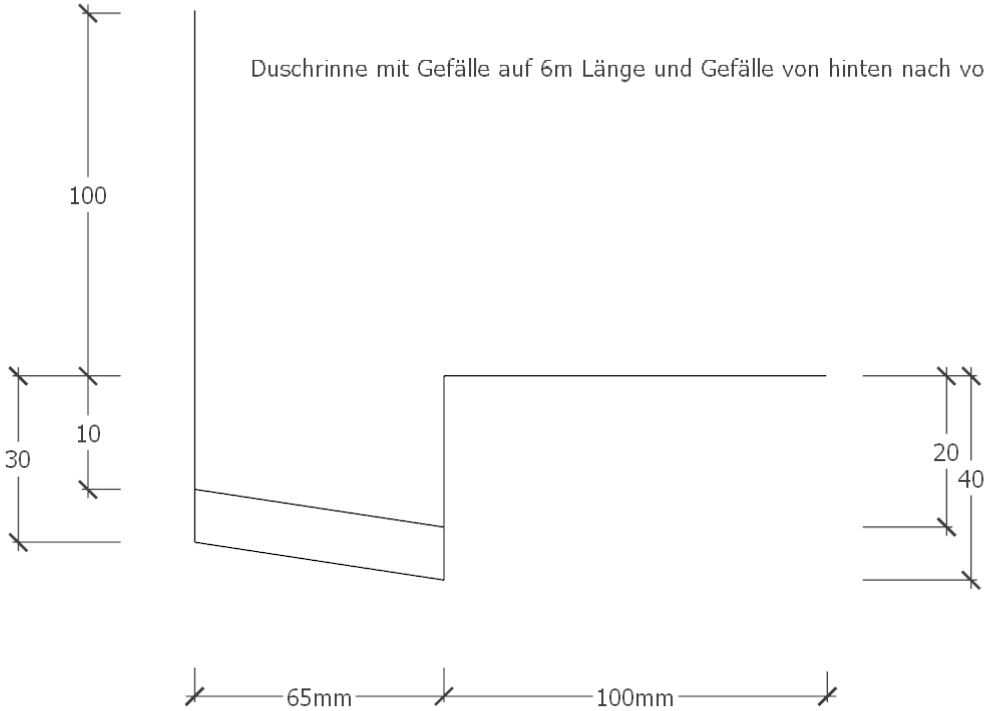

Duschrinne mit Gefälle auf 6m Länge und Gefälle von hinten nach vorne

Seitenansicht

Vorderansicht

Gefälle von rechts nach links